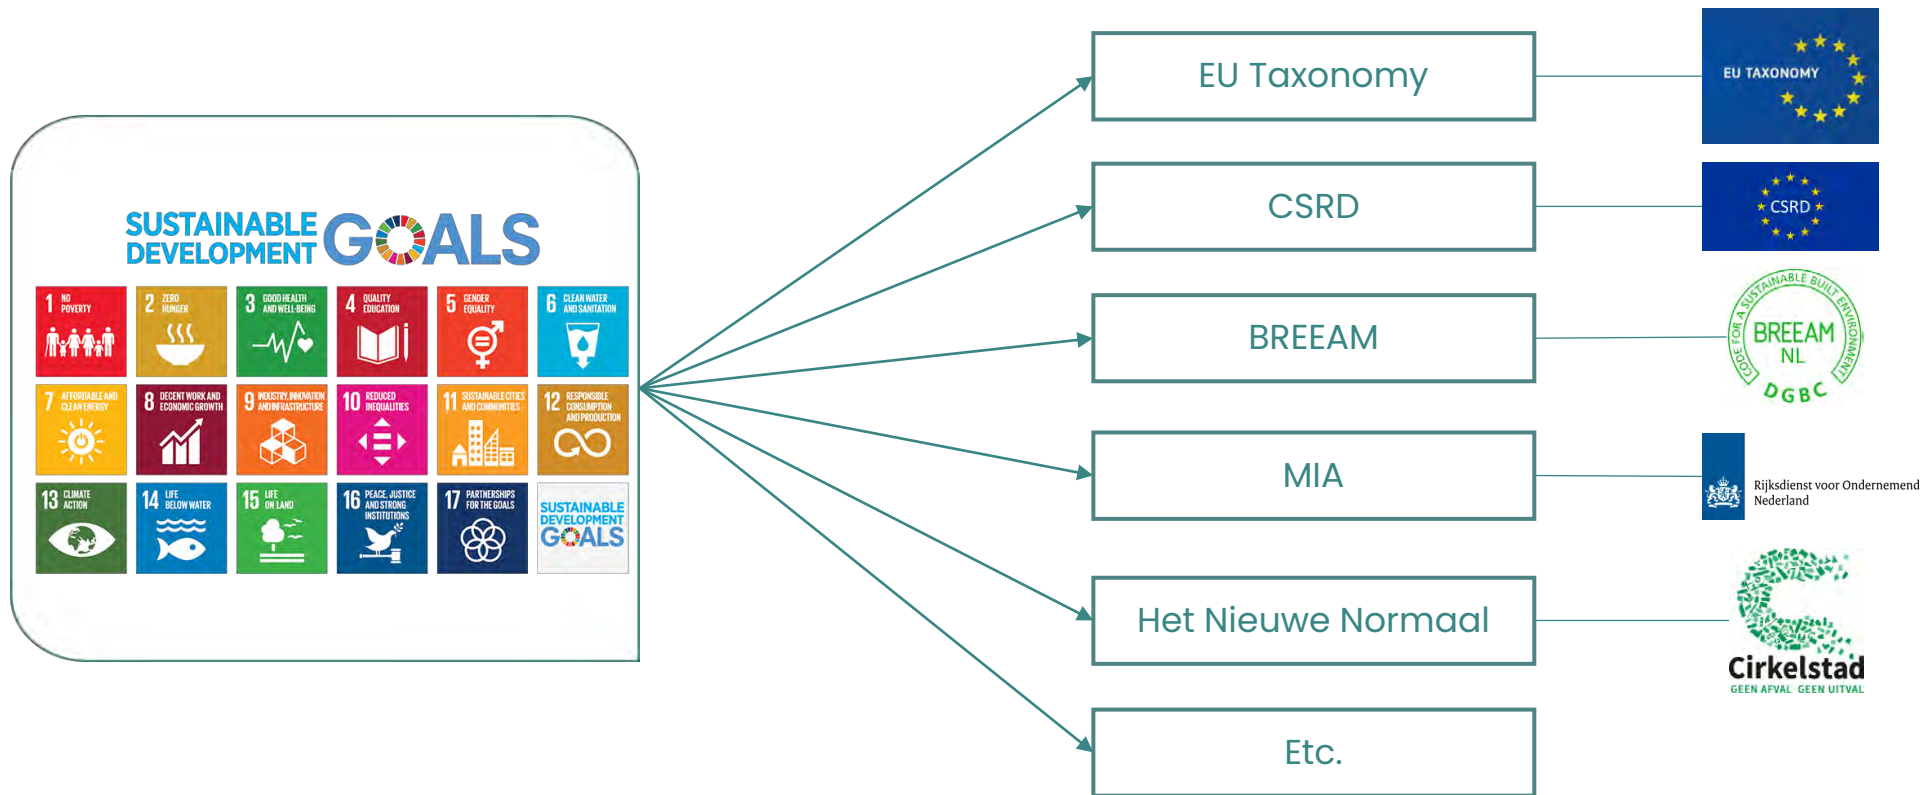

Urgentie

De circulaire bouweconomie is onomkeerbaar