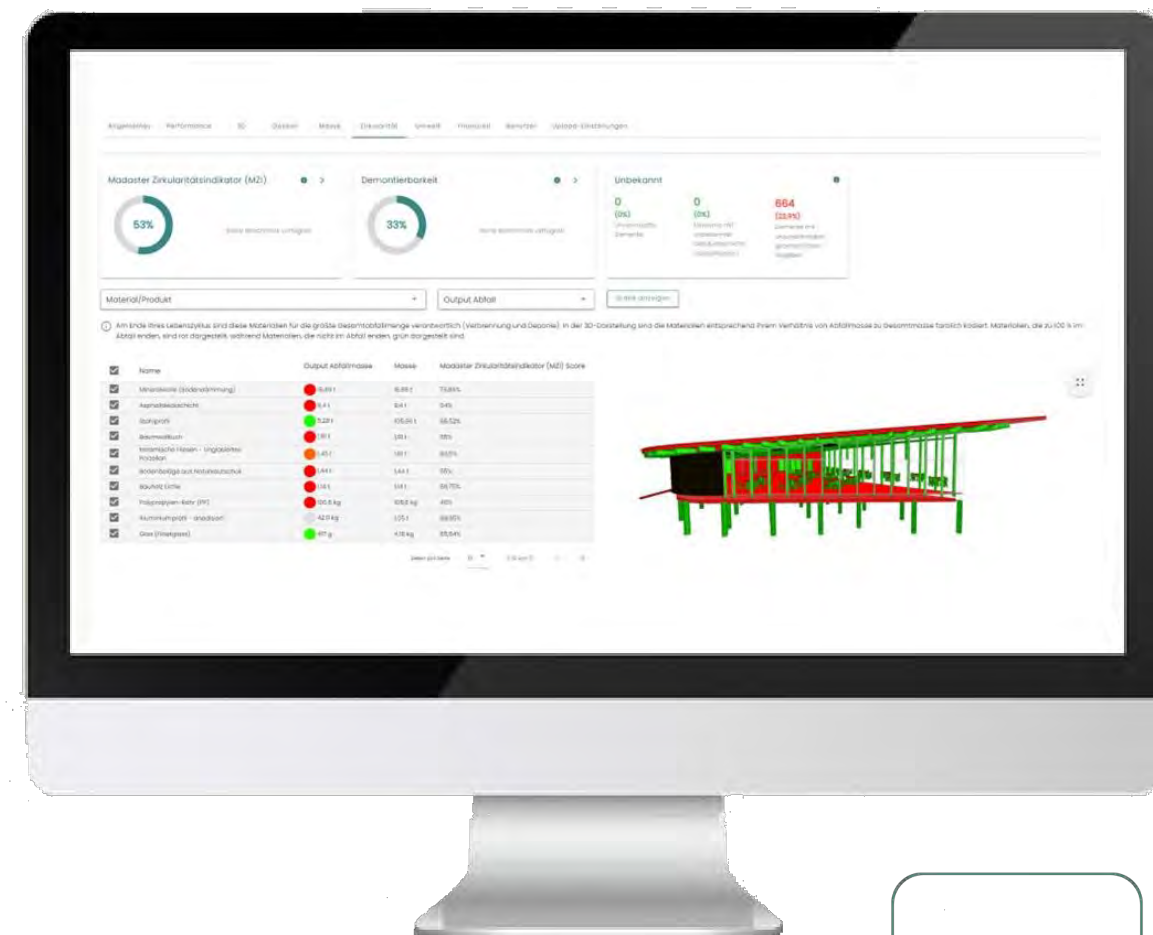

Madaster biedt laagdrempelige digitale registratie en geautomatiseerde intelligente prognose van objectdata

Bestaande bouw:
Urban Mining Screener

Nieuwbouw: BIM-integratie

Nieuwbouw: BIM-integratie

Geautomatiseerde registratie
van nieuwbouwprojecten door
BIM-integratie.

Registreer en prognosticeer

Het Madaster Platform

Analyseer & optimaliseer

Analyseer en optimaliseer

om een betrouwbaar inzicht te krijgen in de prestatie van objecten op milieu, circulariteit en financiële restwaarde te meten, analyseren en optimaliseren

Prestatiedashboards op gebouw-,
portfolio of gebiedsniveau

Stuur op circulariteit,
losmaakbaarheid of MPG of
andere prestaties in 3D

Ontwerpscenario's

API integratie

Stuur op circulaire prestaties in 3D

Stuur op circulariteit, losmaakbaarheid, MPG of andere prestaties in 3D

Analyseer en optimaliseer

Dashboards op gebouw-, portfolio of gebiedsniveau

Meet circulariteit, losmaakbaarheid,
MPG en andere relevante prestaties
met dashboards op verschillende
niveaus

Analyseer en optimaliseer