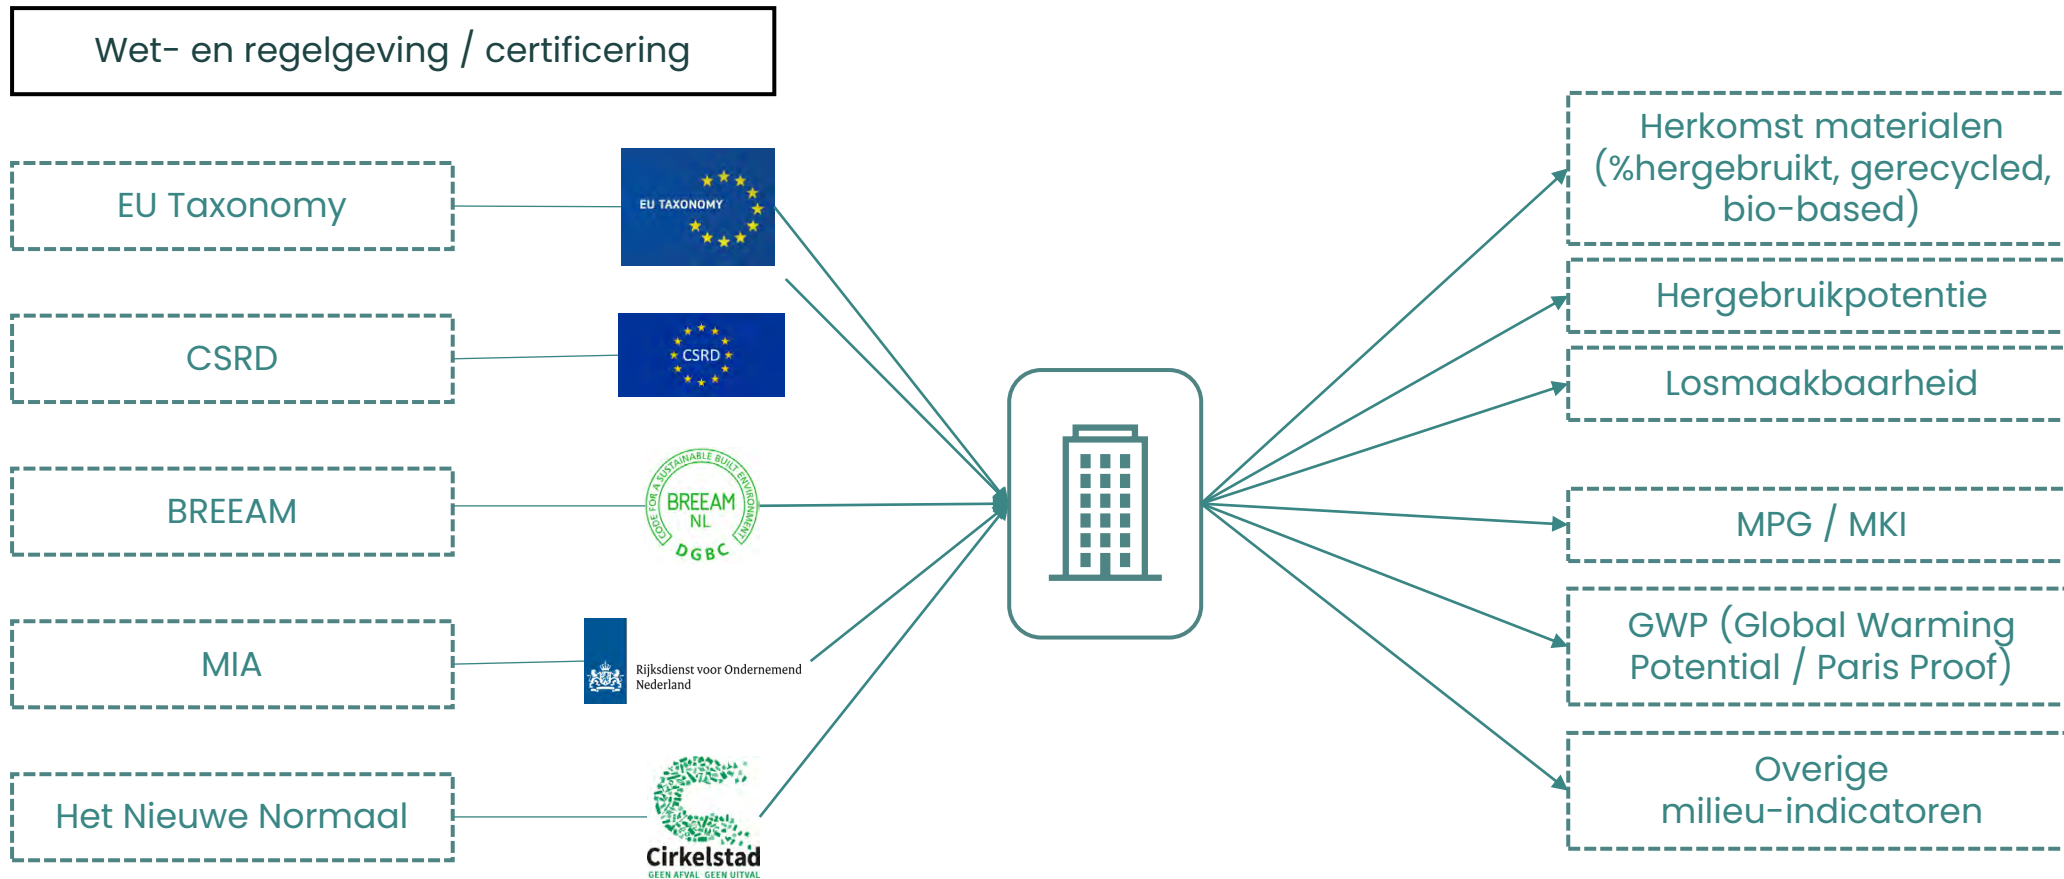

24 SEPT 2024

Madaster beschouwt de aarde als een gesloten systeem waarin geen afval hoort te zijn

Onze visie

Door het registreren en documenteren van producten en materialen in de gebouwde omgeving, maken we inzichtelijk hoe deze keer op keer kunnen worden hergebruikt

Urgentie

De circulaire bouweconomie is onomkeerbaar

Impact

Van circulair materiaalgebruik

Madaster platform

Van automatische registratie tot inzicht

Registreer en prognosticeer

Madaster biedt laagdrempelige digitale registratie en geautomatiseerde intelligente prognose van objectdata

Analyseer en optimaliseer

om een betrouwbaar inzicht te krijgen in de prestatie van objecten op milieu, circulariteit en financiële restwaarde te meten, analyseren en optimaliseren

Rapporteer en certificeer