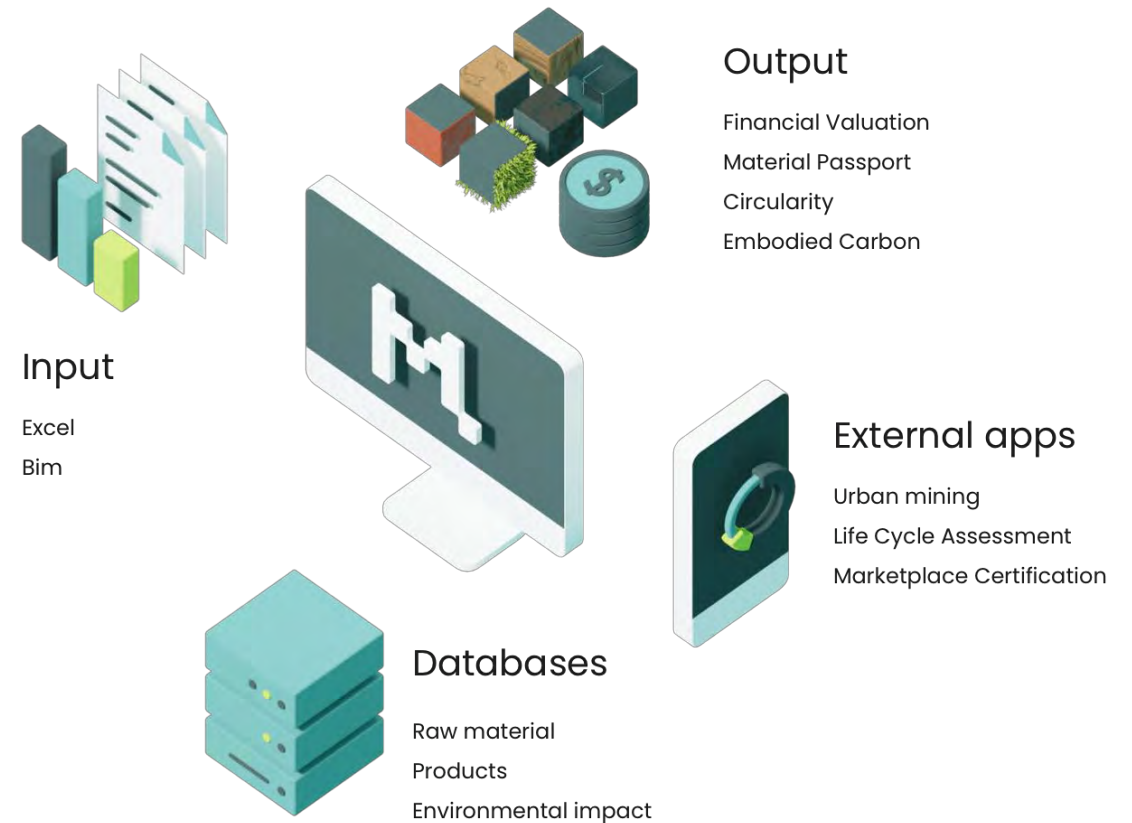

Analyseer en optimaliseer

om een betrouwbaar inzicht te krijgen in de prestatie van objecten op milieu, circulariteit en financiële restwaarde te meten, analyseren en optimaliseren

Rapporteer en certificeer

Madaster biedt laagdrempelige digitale registratie en geautomatiseerde intelligente prognose van objectdata

Bestaande bouw:
Urban Mining Screener

Nieuwbouw: BIM-integratie

Nieuwbouw: BIM-integratie

Geautomatiseerde registratie
van nieuwbouwprojecten door
BIM-integratie.

Registreer en prognosticeer

Het Madaster Platform

Analyseer & optimaliseer

Analyseer en optimaliseer

om een betrouwbaar inzicht te krijgen in de prestatie van objecten op milieu, circulariteit en financiële restwaarde te meten, analyseren en optimaliseren

Analyseer en optimaliseer

Dashboards op gebouw-, portfolio of gebiedsniveau

Meet circulariteit, losmaakbaarheid,
MPG en andere relevante prestaties
met dashboards op verschillende
niveaus

Analyseer en optimaliseer