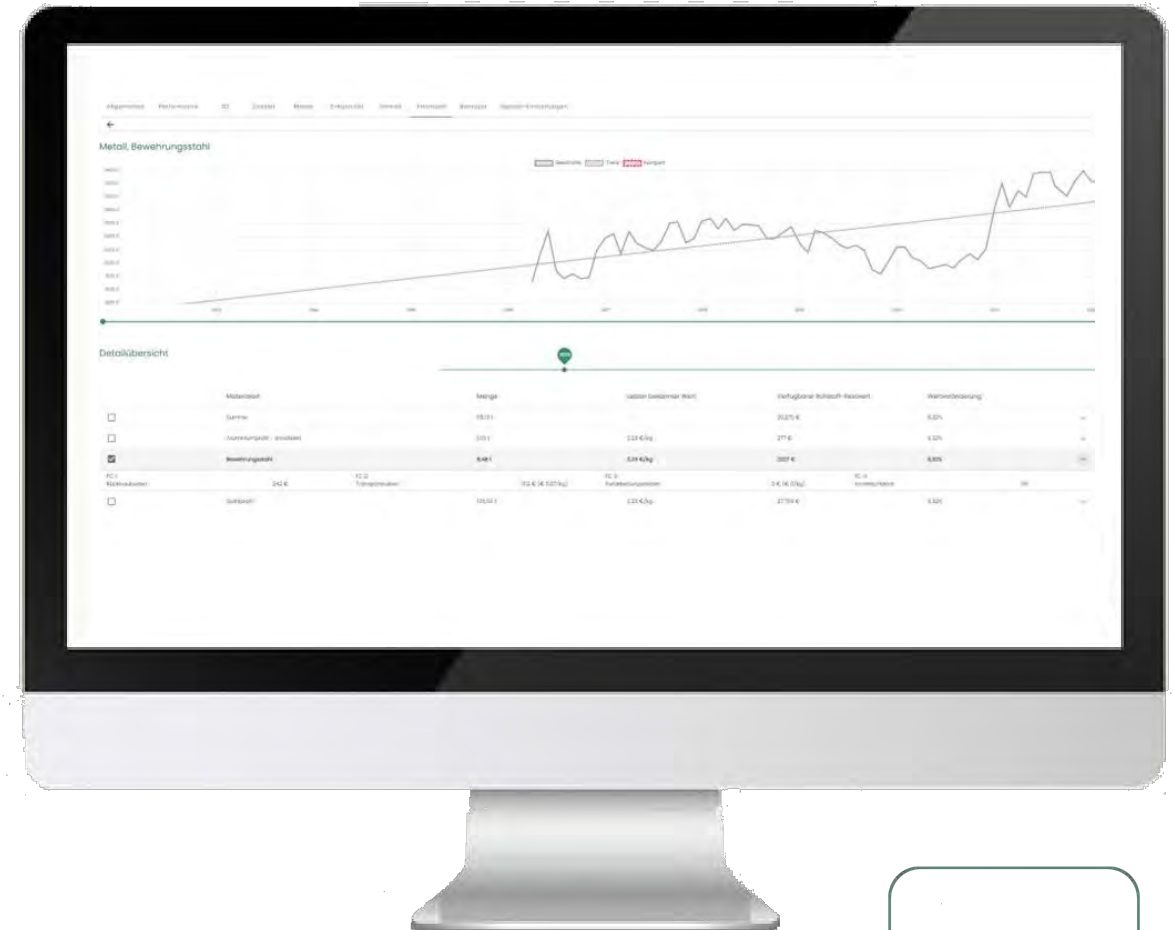

Registreer en prognosticeer

Het Madaster Platform

Analyseer & optimaliseer

Analyseer en optimaliseer

om een betrouwbaar inzicht te krijgen in de prestatie van objecten op milieu, circulariteit en financiële restwaarde te meten, analyseren en optimaliseren

Analyseer en optimaliseer

Dashboards op gebouw-, portfolio of gebiedsniveau

Meet circulariteit, losmaakbaarheid,
MPG en andere relevante prestaties
met dashboards op verschillende
niveaus

Analyseer en optimaliseer

Maak ontwerpscenario's

Vergelijk verschillende scenario's op
circulariteit, losmaakbaarheid, MPG
of andere prestaties.

Analyseer en optimaliseer

API connectie

Automatiseer het gebruik van Madaster door middel van een slimme API koppeling.