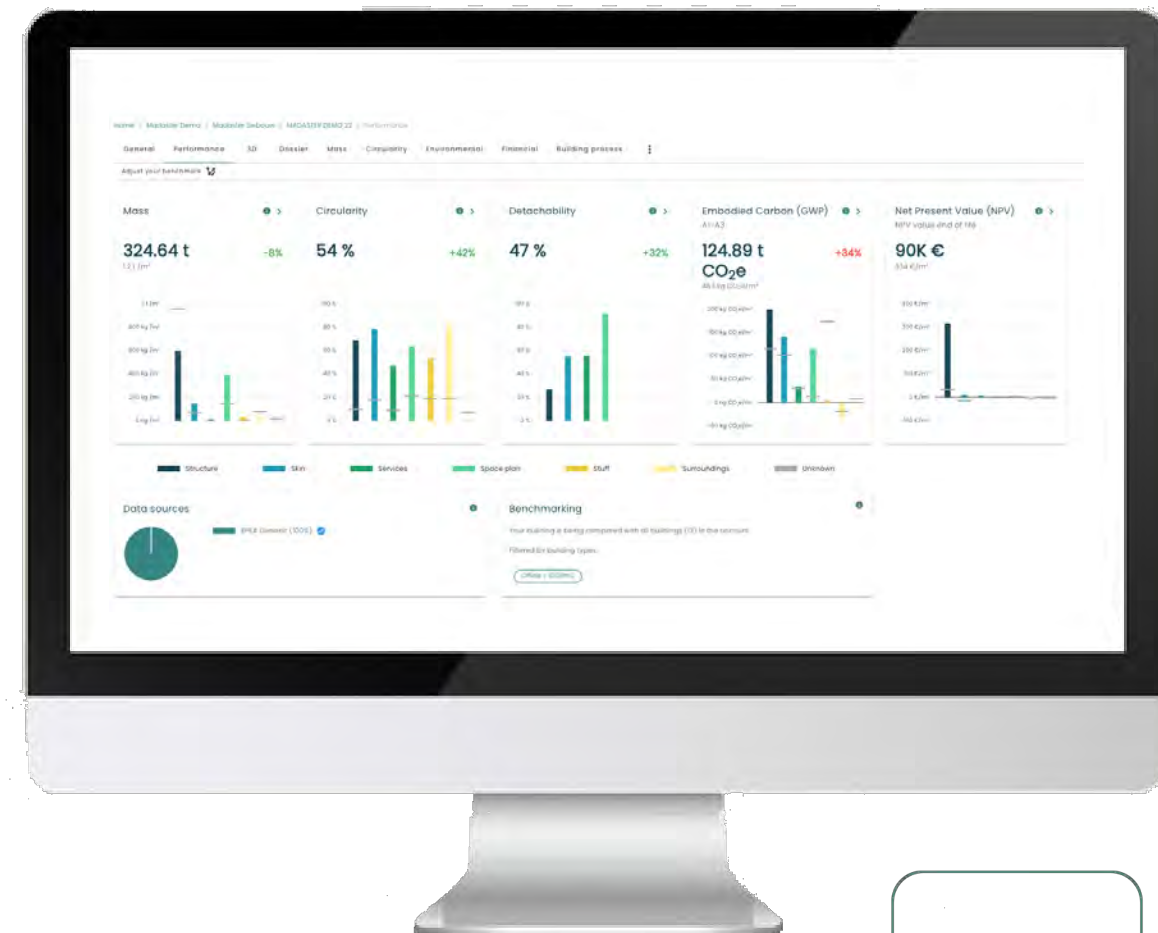

Registreer en prognosticeer

Het Madaster Platform

Analyseer & optimaliseer

Analyseer en optimaliseer

om een betrouwbaar inzicht te krijgen in de prestatie van objecten op milieu, circulariteit en financiële restwaarde te meten, analyseren en optimaliseren

Analyseer en optimaliseer

Dashboards op gebouw-, portfolio of gebiedsniveau

Meet circulariteit, losmaakbaarheid,
MPG en andere relevante prestaties
met dashboards op verschillende
niveaus

Analyseer en optimaliseer

Maak ontwerpscenario's

Vergelijk verschillende scenario's op
circulariteit, losmaakbaarheid, MPG
of andere prestaties.

Analyseer en optimaliseer

API connectie

Automatiseer het gebruik van Madaster door middel van een slimme API koppeling.